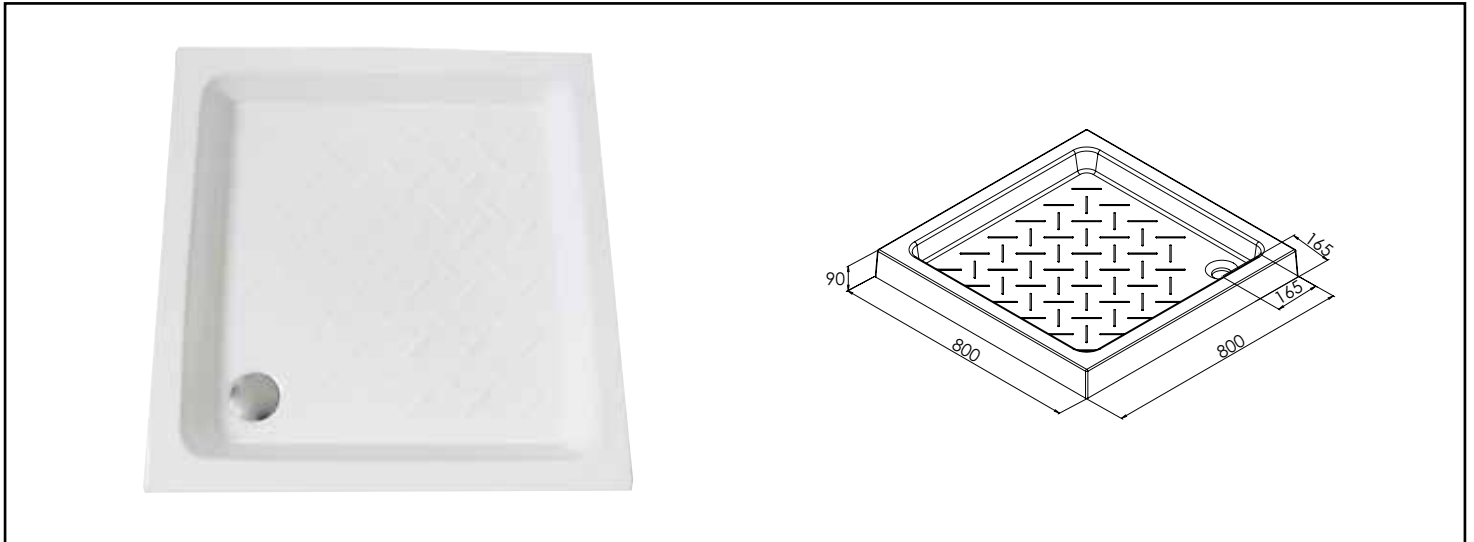

Référence : **201011504**

RECEVEUR MIQUE - 80X80CM - CÉRAMIQUE - BLANC - CARRÉ

■ **MATIÈRE : CÉRAMIQUE ÉMAILLÉE 4 FACES.**

■ **SURFACE PICOT ANTI-DÉRAPANTE**

■ **À POSER OU À ENCASTRER, ADAPTÉ À TOUTES LES CONFIGURATIONS**

■ **ÉPAISSEUR 10 CM**

■ **ÉVACUATION Ø 63 MM**

CARACTÉRISTIQUES	<p>Receveur de douche céramique Mique blanc brillant : Dimensions 80 x 80 cm. Épaisseur 10 cm. Carré Finition : blanc brillant. A poser ou à encastrer. Livré sans bonde de douche horizontale Ø60 mm</p>
APPLICATIONS	<p>Équipement de salle d'eau</p>
CONDITIONS D'UTILISATION	<p>Dimensions : 80 x 80 cm Hauteur : 100 mm Carré Bonde : diamètre 60 mm Surface picot anti-dérapante Matériau : céramique</p>
COMPATIBILITÉ	<p>Conforme aux réglementations en vigueur</p>
PRÉCAUTION D'EMPLOI	<p>Dans les régions dites "calcaires" nous recommandons d'utiliser un adoucisseur d'eau pour un meilleur confort.</p>